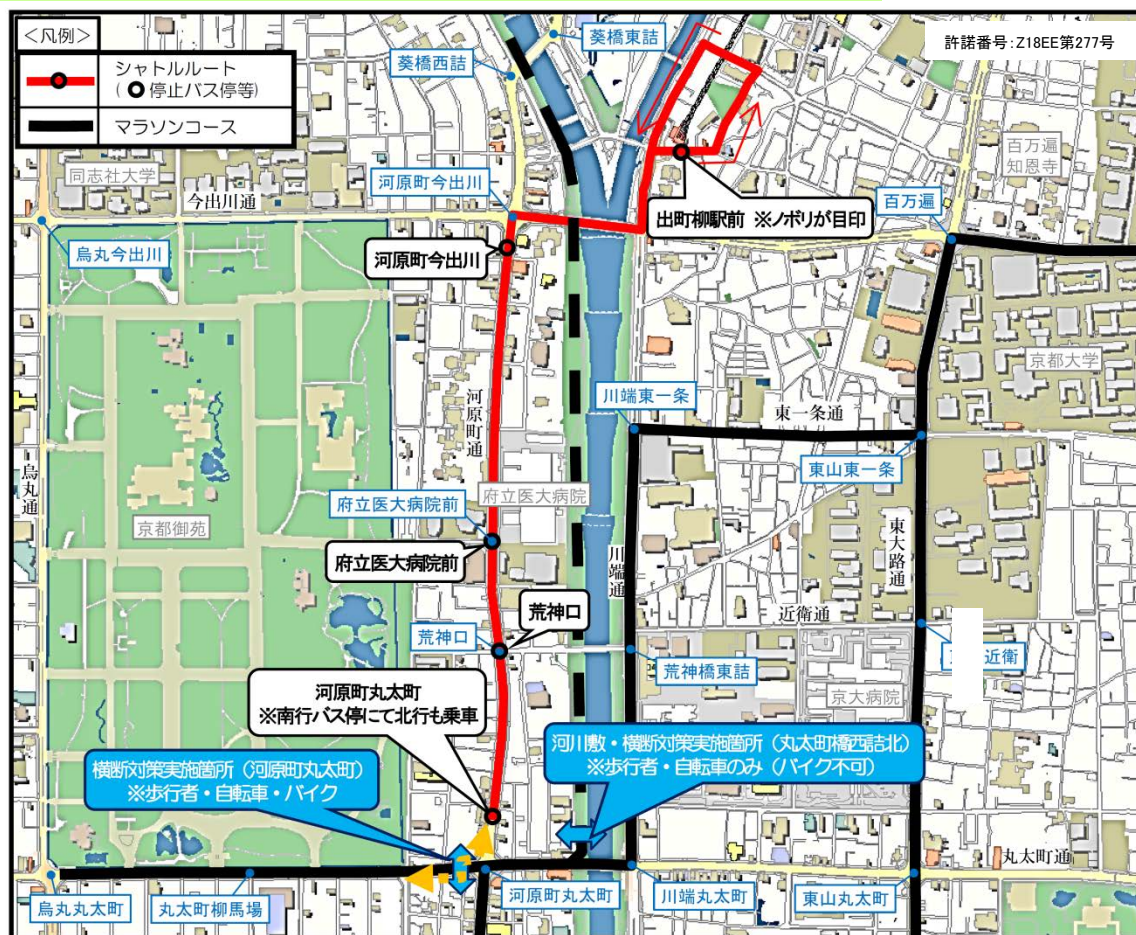

京都マラソンの開催に伴う交通規制により運休・経路変更する路線バスの代替手段として、無料シャトルタクシーを運行します。

シャトルタクシーのイメージ  
※9人乗りジャンボタクシー

運行日時 **2月18日(日) 9:50頃～14:20頃**

運行経路 **出町柳駅前⇔河原町丸太町**

所要予定時間 **約8分**

**出町柳駅前→**

**河原町丸太町**

出町柳駅前[始発9:50頃発, 最終14:20頃発]⇒河原町今出川⇒府立医大病院前⇒荒神口⇒河原町丸太町

9:50頃～14:20頃の間、おおむね10分間隔で運行します。

**河原町丸太町→**

**出町柳駅前**

河原町丸太町[始発9:58頃発, 最終14:18頃発]⇒荒神口⇒府立医大病院前⇒河原町今出川⇒出町柳駅前

9:58頃～14:18頃の間、おおむね10分間隔で運行します。

●シャトルタクシーの運行予定時間、所要予定時間、運行間隔については、始発を起点としたおおよその目安であり、当日の交通状況等により遅れなどが発生する場合があります。